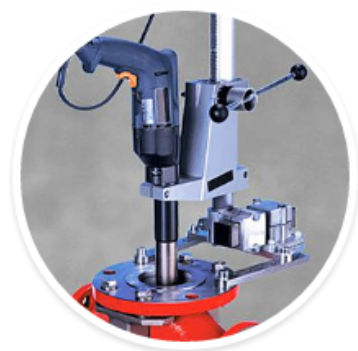

## CLIMAX VM2050S, VM2150S

Przenośne docieraczki do zaworów.

Pozwalają zalegalizować powierzchnie uszczelniające w zaworach ciśnieniowych.

Kompaktowa konstrukcja pozwala na użytkowanie w trudnodostępnych miejscach.

Docieraczka do zaworów VM2050S, VM2150S	
Zakres śr. osadzenia	10 – 150 mm
Głębokość zanurzenia	500 mm
Typ zaworu	kulisty (płasko osadzony)/ bezpieczeństwa
Opcje zasilania	elektryczne pneumatyczne