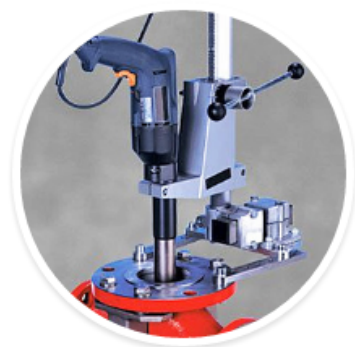

CLIMAX VM2350, VM2500, VM2600

Przenośne docieraczki do zaworów.

Pozwalają zalegalizować powierzchnie uszczelniające w zaworach ciśnieniowych.

Kompaktowa konstrukcja pozwala na użytkowanie w trudnodostępnych miejscach.

Docieraczka do zaworów VM2350, VM2500, VM2600	
Zakres śr. osadzenia	80 – 500 mm
Głębokość zanurzenia	800 mm
Typ zaworu	kuliste (płasko osadzone)
Opcje zasilania	elektryczne pneumatyczne

KONTAKT CONTACT